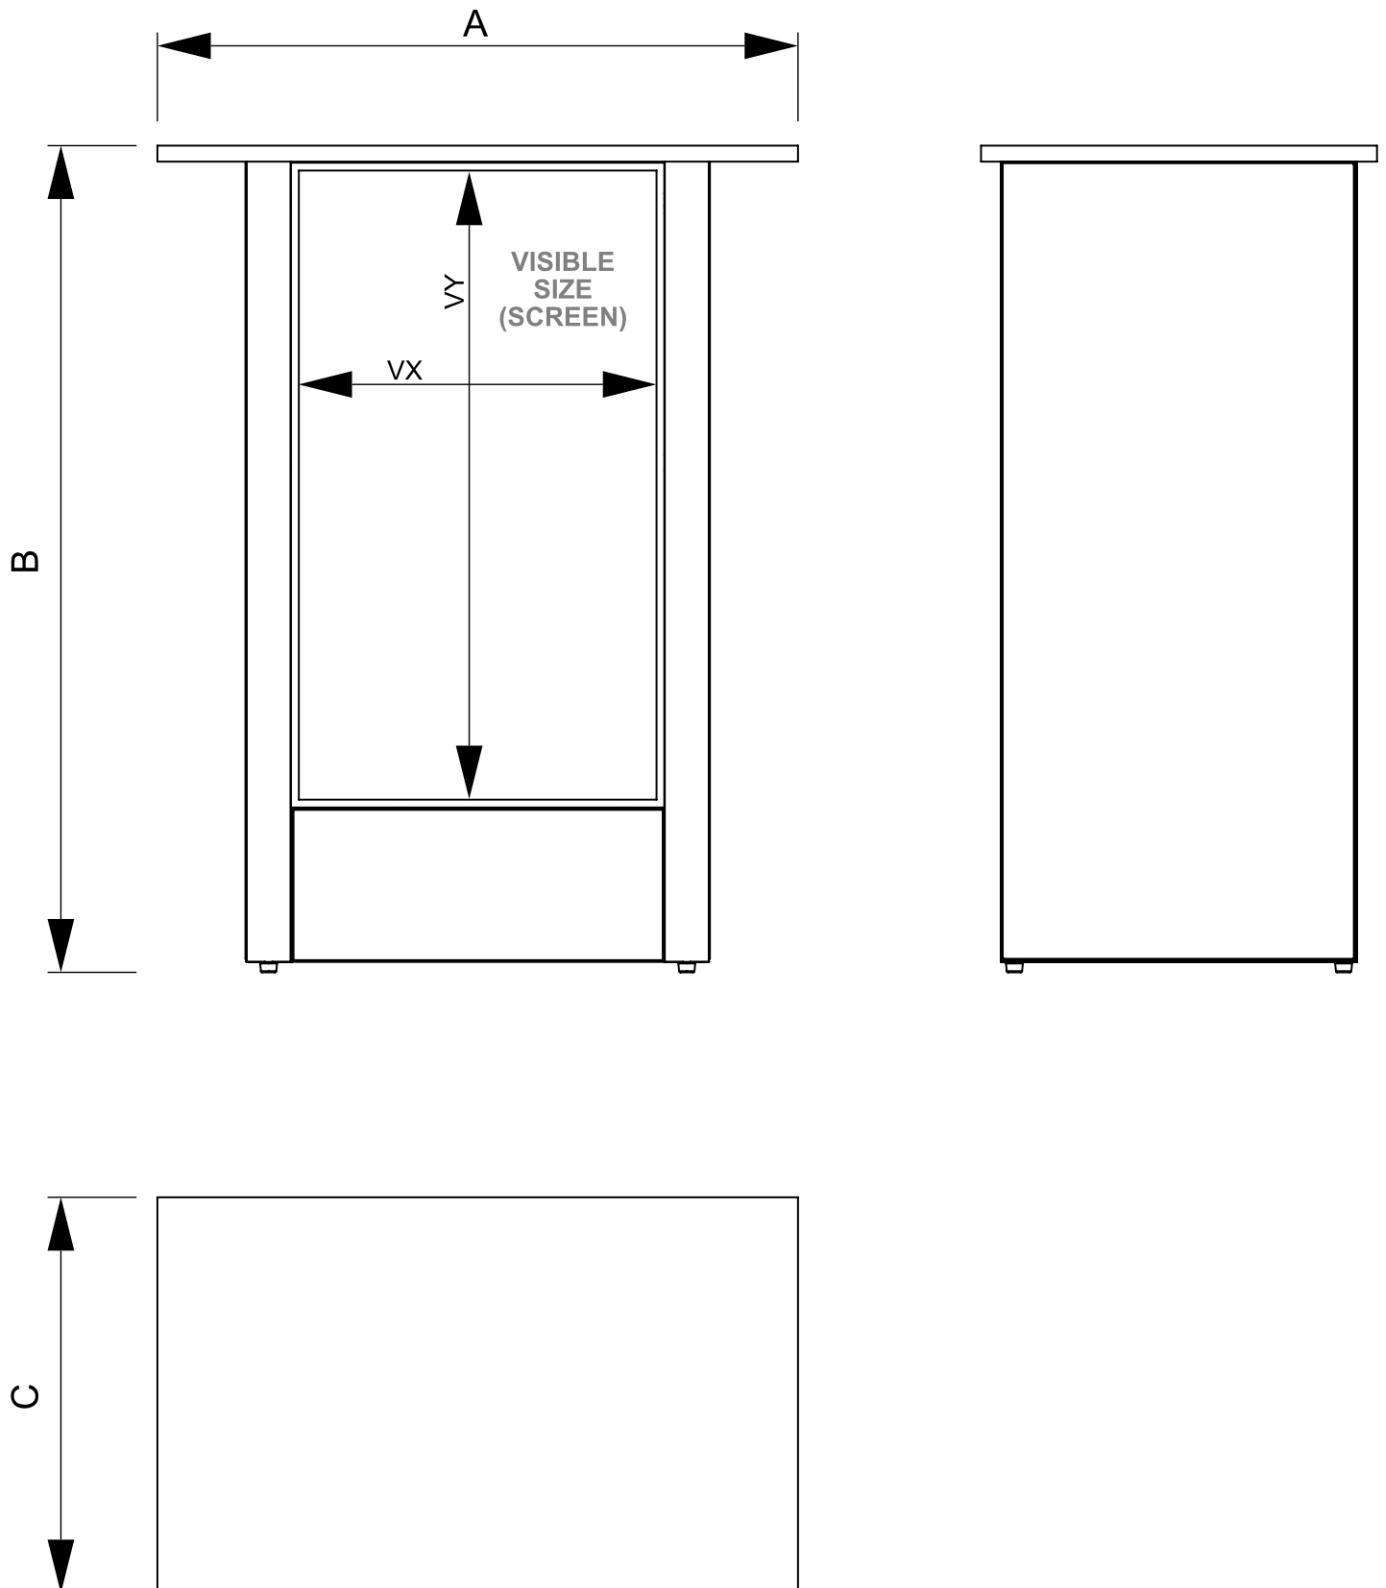

## Cyfrowa trybunka futuro z monitorem Samsung 32" w pionie, biały

DICOUNTER32C9003ESF

- Lada premium z cyfrową prezentacją w orientacji pionowej
- Łatwa w montażu
- Standardowo z białą grafiką po bokach (SEG)
- Nowość: Biały kolor
- Dodaj [tutaj](#) własne nadrukowane logo

# PRODUKT ARKUSZ

Cyfrowa trybunka futuro z monitorem Samsung 32" w pionie, biały

DICOUNTER32C9003ESF

### PODSTAWOWE INFORMACJE

SKU	Sizes (mm) (A x B x C)	Format (mm)	Widoczny rozmiar (mm) (VXxVY)	Rozstaw otworów (mm) (XxY)
DICOUNTER32C9003ESF	720 x 928 x 445	32"	392,85 x 698,4 mm	-

Orientacja	Weight (kg)
Pionowy	23,10